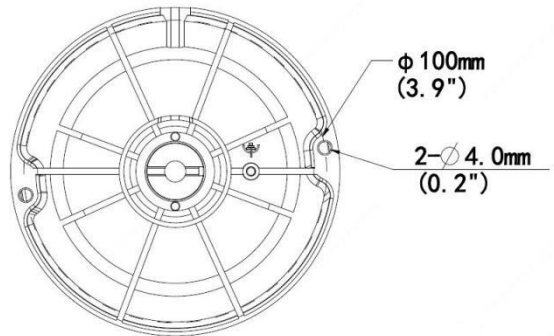

Ekran Gösterimi	8 Ekran Gösterimine Kadar
Gizlilik Maskesi	8 alana kadar
İlgilenilen Bölge	8 alana kadar
Hareket Algılama	4 alana kadar
Ses	
Ses Sıkıştırma	G.711
İki yönlü ses	Destekleniyor
Bastırma	Destekleniyor
Örnekleme Hızı	8KHZ
Depolama	
Edge Depolama	Micro SD, 256 GB'a kadar
Ağa Depolama	ANR
Akıllı	
Davranış Algılama	İnsan Şekli Algılama
Ağ	
Protokoller	IPv4, IGMP, ICMP, ARP, TCP, UDP, DHCP, RTP, RTSP, RTCP, DNS, DDNS, NTP, FTP, UPnP, HTTP, HTTPS, SMTP, SSL
Uyumlu Entegrasyon	ONVIF (Profile S, Profile G, Profile T), API
Arabirim	
Ses G/Ç	2 Giriş: direnç 35 kΩ; genişlik 2 V [p-p]
	1 Çıkış: direnç 600 Ω; genişlik 2 V [p-p]
Alarm G/Ç	1/1
Ağ	1 RJ45 10M/100M Base-TX Ethernet
Genel	
Güç	DC 12V±25%, PoE (IEEE 802.3af)
	Güç tüketimi: Maks. 5.5 W
Boyutlar (Φ x Y)	Φ108.7 x 81.1mm (Ø4.3" x 3.2")
Ağırlık	0.45kg (0.99lb)
Çalışma Ortamı	-35°C ~ 60°C (-31°F ~ 140°F), Nem: ≤95% RH (yoğuşmasız)
Giriş Koruma	IP67
Darbeye Dayanıklı	IK10

Boyutlar