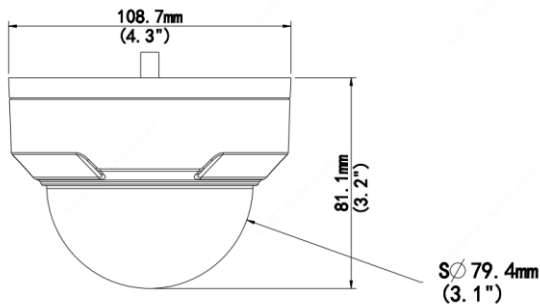

Ekran Gösterimi	8 Ekran Gösterimine Kadar
Gizlilik Maskesi	8 alana kadar
İlgilenilen Bölge	8 alana kadar
Hareket Algılama	4 alana kadar
Ses	
Ses Sıkıştırma	G.711
İki yönlü ses	Destekleniyor
Bastırma	Destekleniyor
Örnekleme Hızı	8KHZ
Depolama	
Edge Depolama	Micro SD, 256 GB'a kadar
Ağa Depolama	ANR
Akıllı	
Davranış Algılama	İnsan Şekli Algılama
Ağ	
Protokoller	IPv4, IGMP, ICMP, ARP, TCP, UDP, DHCP, RTP, RTSP, RTCP, DNS, DDNS, NTP, FTP, UPnP, HTTP, HTTPS, SMTP, SSL
Uyumlu Entegrasyon	ONVIF (Profile S, Profile G, Profile T), API
Arabirim	
Ses G/Ç	2 Giriş: direnç 35 kΩ; genişlik 2 V [p-p]
	1 Çıkış: direnç 600 Ω; genişlik 2 V [p-p]
Alarm G/Ç	1/1
Ağ	1 RJ45 10M/100M Base-TX Ethernet
Genel	
Güç	DC 12V±25%, PoE (IEEE 802.3af)
	Güç tüketimi: Maks. 5.5 W
Boyutlar (Φ x Y)	Φ108.7 x 81.1mm (Ø4.3" x 3.2")
Ağırlık	0.45kg (0.99lb)
Çalışma Ortamı	-35°C ~ 60°C (-31°F ~ 140°F), Nem: ≤95% RH (yoğuşmasız)
Giriş Koruma	IP67
Darbeye Dayanıklı	IK10

Boyutlar